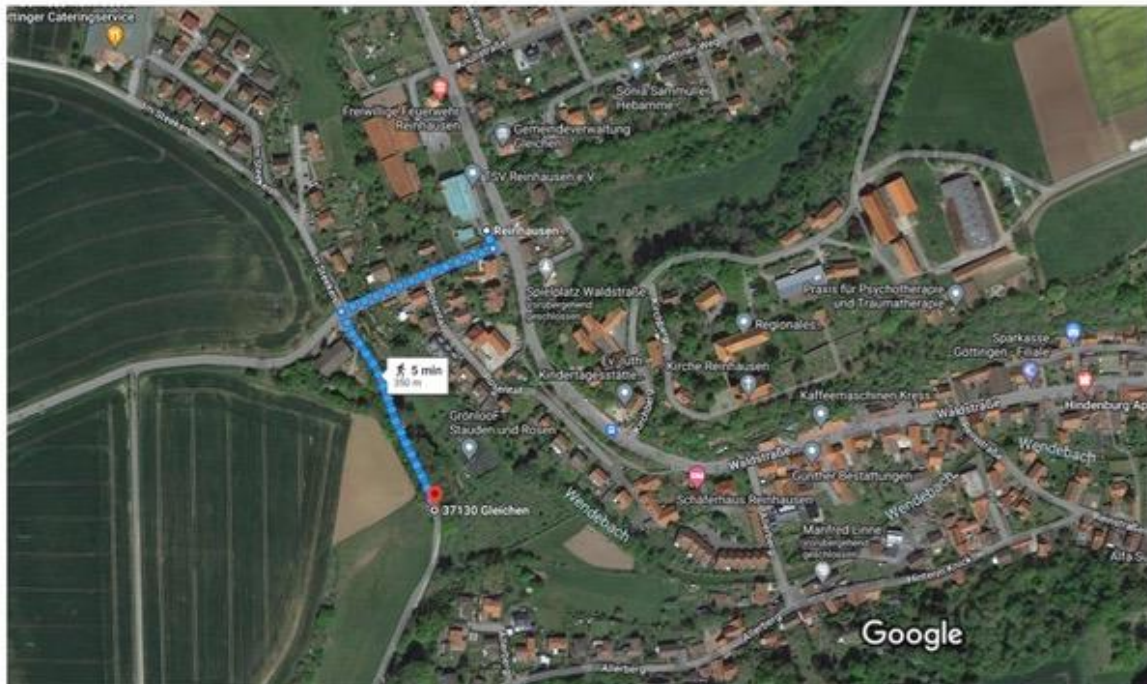

Am 4. Advent machen wir uns um 14 Uhr auf, um einen Waldweihnachtsgottesdienst zu feiern! Große und Kleine, Alte und Junge, packt Euch dick ein, bringt eine Stirn- oder Taschenlampe mit für die Liedtexte und einen Becher für ein heißes Getränk. Parkmöglichkeiten sind hinter der Feuerwehr oder an der Sporthalle in Reinhausen. Wir treffen uns direkt gegenüber von der Bürgerwiese am Rosenpark in Reinhausen, und wandern mit mehreren Unterbrechungen in den Wald.

Google Maps

Reinhausen, 37130 Gleichen nach Gleichen,
37130

Zu Fuß 350 m, 5 min

Weg vom Parkplatz Gemeindehaus/Sporthalle/Feuerwehr zum Treffpunkt
Gottesdienst (Eingang Rosengarten)

Bilder © 2022 GeoBasis-DE/BKG,GeoContent,Maxar Technologies,Kartendaten © 2022 GeoBasis-DE/BKG (©2009) 50 m